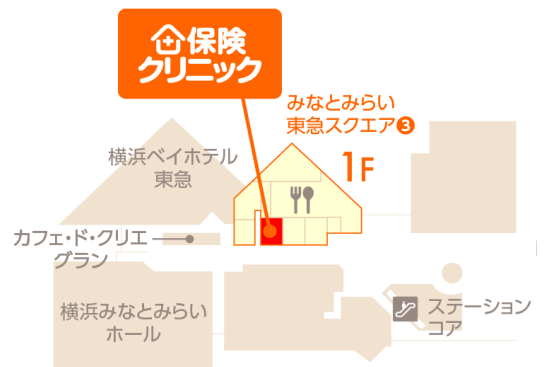

「保険 IQ システム」の詳細は[こちら](#)

【店舗情報】

- 店舗名 『保険クリニック』みなとみらいウイーンズスクエア店
- 取扱募集代理店 株式会社 ライフキュア
- オープン日 5月29日（金）
- 所在地 神奈川県横浜市西区みなとみらい 2-3-8
みなとみらい東急スクエア③ 1F
- 営業時間 11:00～20:00
- 定休日 火曜日
- 対応コース 来店
- URL <https://www.hoken-clinic.com/detail/612/>