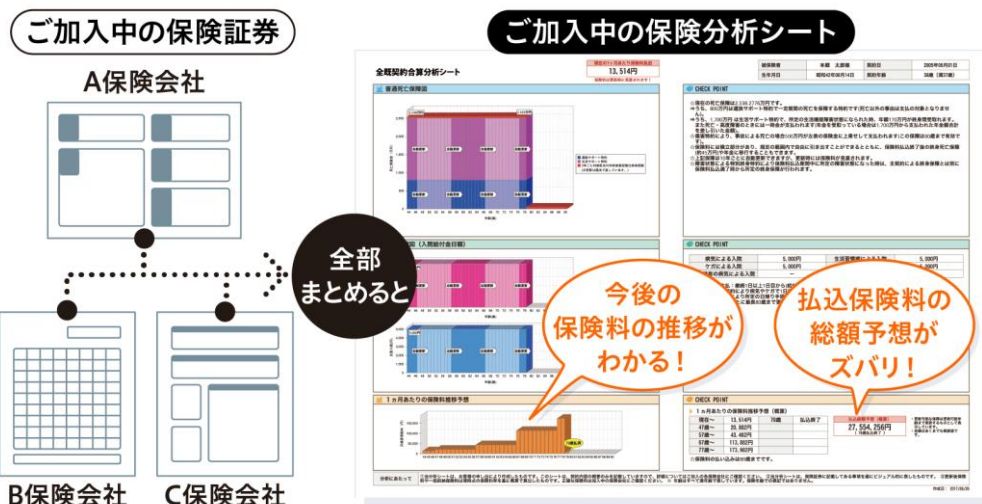

## 『保険クリニック』丸井吉祥寺店 3月24日(水)オープン!

～独自の無料保険分析サービスで、あなたの保険を診断します～

株式会社アイリックコーポレーション(本社:東京都文京区 代表取締役:勝本竜二、証券コード:7325、以下「当社」とヤマヒロ株式会社(本社:東京都新宿区 代表取締役:山口寛士)は、3月24日(水)に『保険クリニック』丸井吉祥寺店をオープンいたします。

(全国243店舗、関東地区で106店舗、東京都で33店舗 2021年3月24日時点)

### 保険クリニックの「保険分析サービス」

独自の「保険分析サービス」で、お客様の保険の保障内容をグラフで分かりやすく解説します。

#### 『保険クリニック』の「保険分析サービス」について

当社では、お客様がご加入されている保険の保障内容について、プロの目線で分かりやすく解説するサービスを無料で行っています。

当社独自開発の『保険IQシステム』で、現在の保険が「いつまで」「いくら」保障されているのかをグラフで示します。複数の保険に加入している場合は、保障内容の推移や払込保険料の総額予想を合算して1枚のシートでまとめて見ることができます。出来上がったシートは、コンサルタントが丁寧に説明しますので、保障内容が自分に合っているかをその場で確認できます。

さらに、まだ保険に加入していない方、見直しを考えている方には、お客様のご希望に合った条件の保険商品を同じフォーマットで並べて比較できるサービスもご提供しています。

『保険IQシステム』の詳細: <https://www.hoken-clinic.com/feature/iqsystem/>

**【店舗情報】**

- 店舗名 『保険クリニック』丸井吉祥寺店
- 取扱募集代理店 ヤマヒロ株式会社
- 開店日 2021年3月24日(水)
- 所在地 東京都武蔵野市南町1丁目7-1  
丸井吉祥寺4階
- 営業時間 10:30~20:00
- 定休日 施設に準じる
- 対応コース 来店
- URL <https://www.hoken-clinic.com/detail/433/>